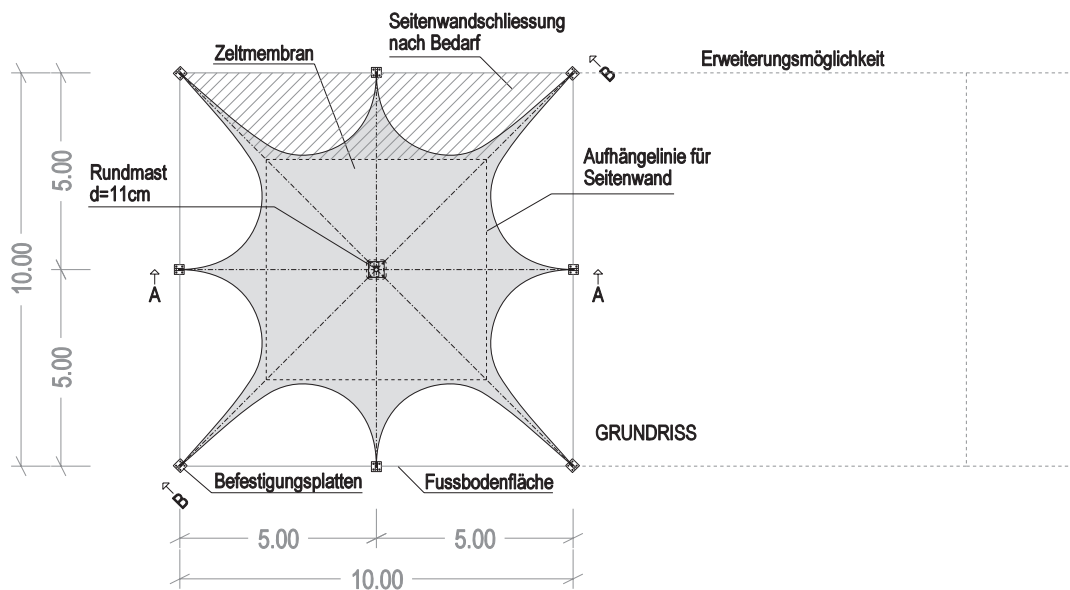

# Pyramidenzelle

## Pyramidenzelt

Größe: 10m x 10m  
 Fläche: 100 qm  
 Seitenhöhe: ~  
 Firsthöhe: 5,0m  
 Stellfläche: 10,5m x 10,5m

Hinweise:  
 - genaue Aufbaugrösse kann je nach Aufbausituation abweichen  
 - Zeichnungen sind nicht massstabgerecht, bitte Skala beachten