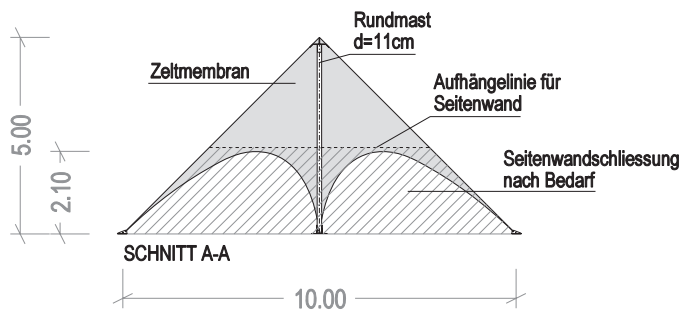

# Pyramidenzelle

## Pyramidenzelt

Größe: 10m x 10m  
 Fläche: 100 qm  
 Seitenhöhe: ~  
 Firsthöhe: 5,0m  
 Stellfläche: 10,5m x 10,5m

Hinweise:  
 - genaue Aufbaugrösse kann je nach Aufbausituation abweichen  
 - Zeichnungen sind nicht massstabgerecht, bitte Skala beachten