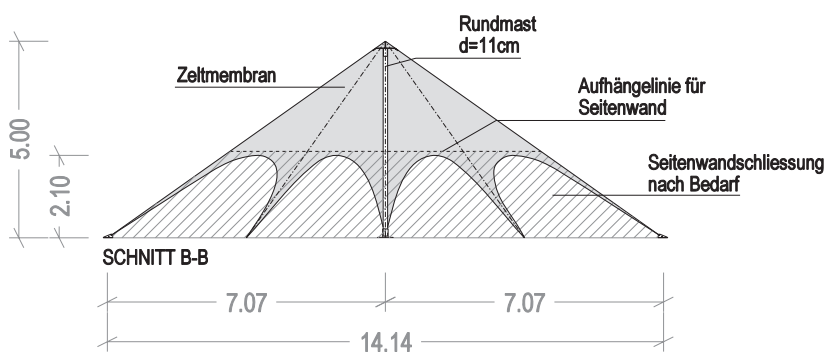

# Pyramidenzelle

## Pyramidenzelt

Größe: 10m x 10m  
 Fläche: 100 qm  
 Seitenhöhe: ~  
 Firsthöhe: 5,0m  
 Stellfläche: 10,5m x 10,5m

Hinweise:  
 - genaue Aufbaugrösse kann je nach Aufbausituation abweichen  
 - Zeichnungen sind nicht massstabgerecht, bitte Skala beachten