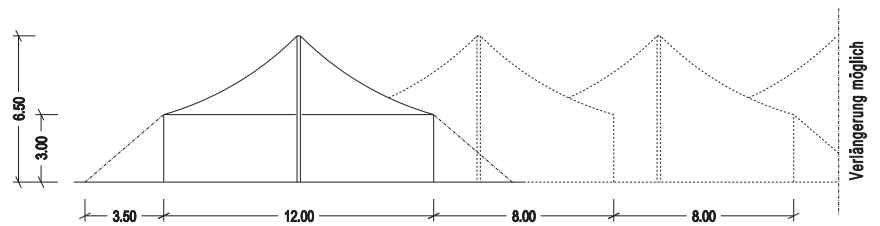

Pagodenzelte

12m Varianten

Grösse: 12x12m (bis 60x12m)
Fläche: 144 qm (bis 720qm)
Seitenhöhe: 3,00m
Firsthöhe: 6,50m
Stellfläche: 19x19m (67x19m)