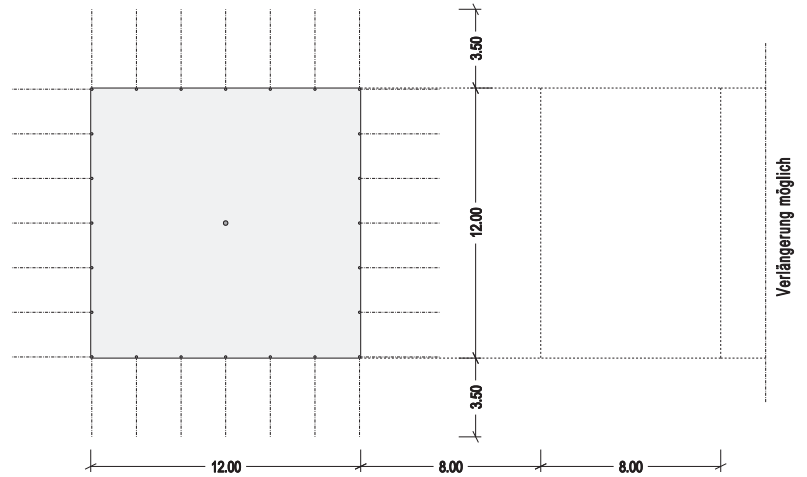

Pagodenzelte

12m Varianten

Grösse: 12x12m (bis 60x12m)
Fläche: 144 qm (bis 720qm)
Seitenhöhe: 3,00m
Firsthöhe: 6,50m
Stellfläche: 19x19m (67x19m)