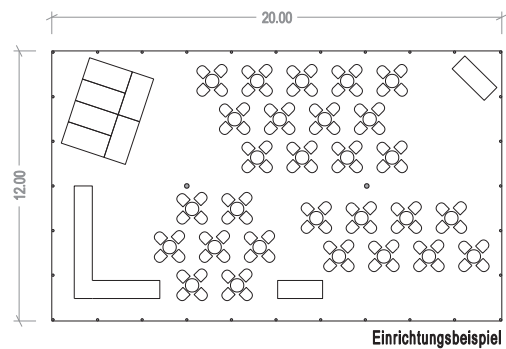

Pagodenzelte

12m Varianten

Grösse: 12x12m (bis 60x12m)
Fläche: 144 qm (bis 720qm)
Seitenhöhe: 3,00m
Firsthöhe: 6,50m
Stellfläche: 19x19m (67x19m)