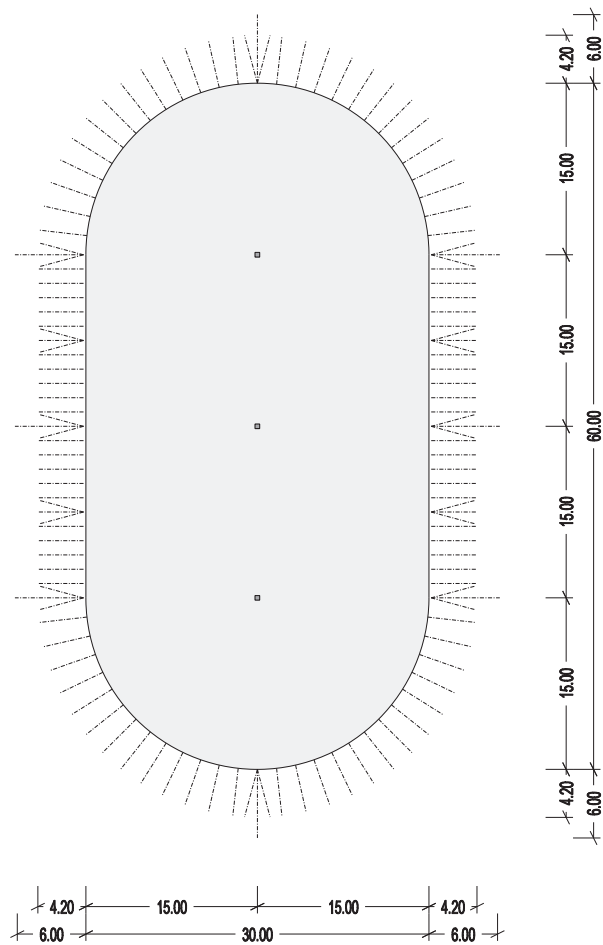

Grosszelte / 1er Reihe

Stand: 01.03.2010

3 - Mast - Zelt / 1er

Größe: 30m x 60m
 Fläche: 1606 qm
 Seitenhöhe: 4,20m (opt. 5,00m)
 Firsthöhe: 19,00m
 Stellfläche: 38m x 68m

Hinweise:

- alle Grosszelte optional auch mit 5,0m Seitenhöhe
- genaue Aufbaugrösse kann je nach Aufbausituation abweichen
- vertikale Belastbarkeit der Masten mind. 1t , grössere Lasten nach Absprache möglich
- Zeichnungen sind nicht massstabgerecht , bitte Skala beachten