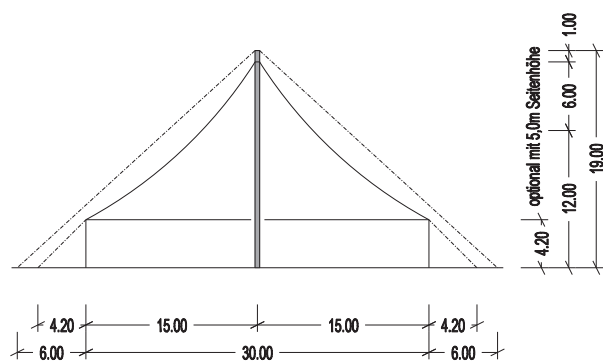

Grosszelte / 1er Reihe

Stand: 01.03.2010

3 - Mast - Zelt / 1er

Größe: 30m x 60m
 Fläche: 1606 qm
 Seitenhöhe: 4,20m (opt. 5,00m)
 Firsthöhe: 19,00m
 Stellfläche: 38m x 68m

Hinweise:

- alle Grosszelte optional auch mit 5,0m Seitenhöhe
- genaue Aufbaugrösse kann je nach Aufbausituation abweichen
- vertikale Belastbarkeit der Masten mind. 1t , grössere Lasten nach Absprache möglich
- Zeichnungen sind nicht massstabgerecht , bitte Skala beachten