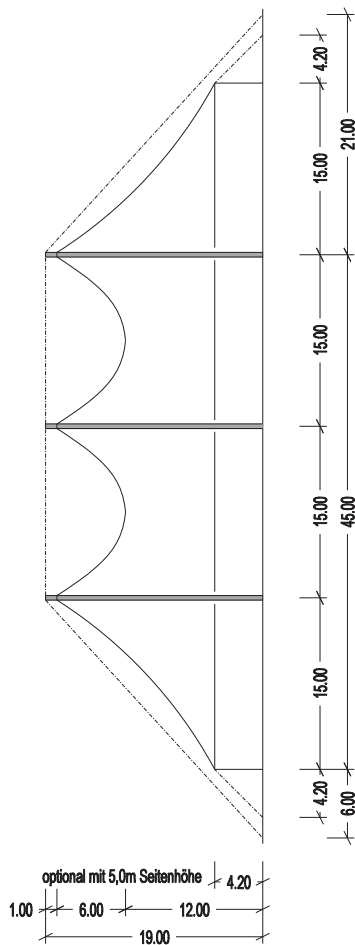

Grosszelte / 1er Reihe

Stand: 01.03.2010

3 - Mast - Zelt / 1er

Größe: 30m x 60m
 Fläche: 1606 qm
 Seitenhöhe: 4,20m (opt. 5,00m)
 Firsthöhe: 19,00m
 Stellfläche: 38m x 68m

Hinweise:

- alle Grosszelte optional auch mit 5,0m Seitenhöhe
- genaue Aufbaugrösse kann je nach Aufbausituation abweichen
- vertikale Belastbarkeit der Masten mind. 1t , grössere Lasten nach Absprache möglich
- Zeichnungen sind nicht massstabgerecht , bitte Skala beachten