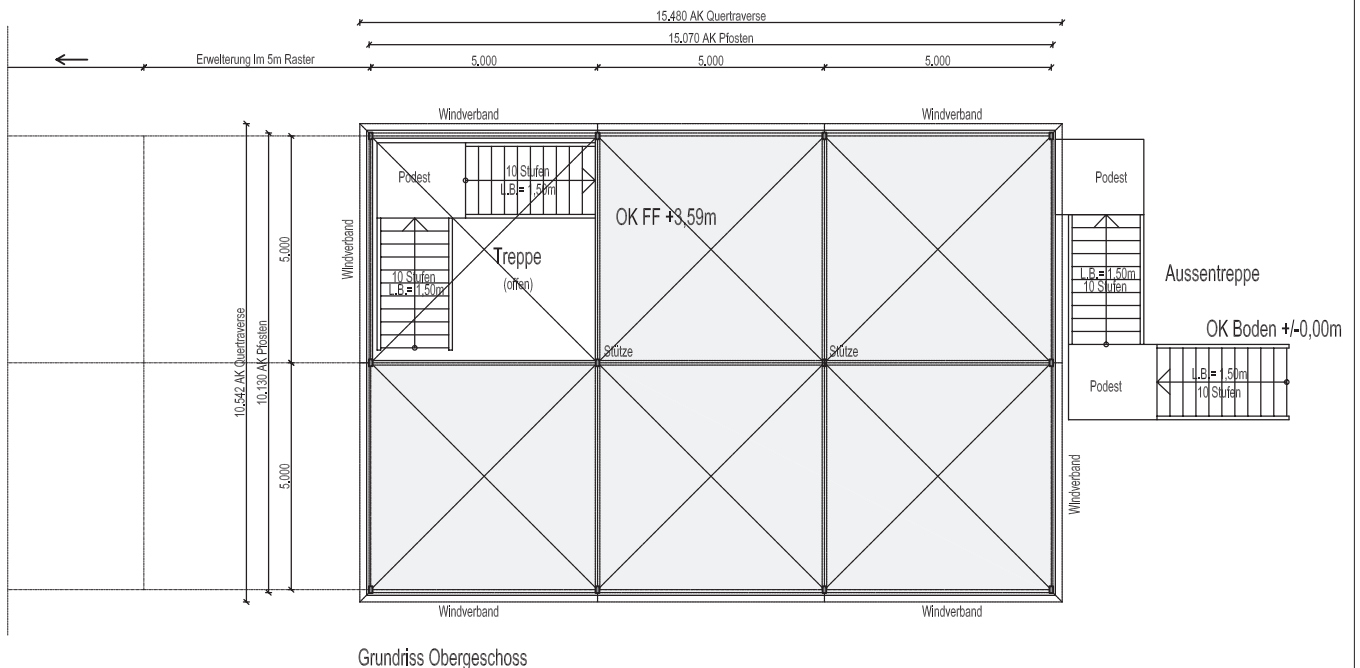

Doppelstockzelt

Doppelstockzelt 15x10m - Grundriss OG + Frontansicht

Grösse: 15 x 10m (Standardversion) erweiterbar im 5m Raster
 Fläche: 300qm (150qm je Stockwerk)
 Seitenhöhe: 6,19m
 Hochpunkt: 9,17m
 Stellfläche: 15,10 x 10,10m + Außentreppe

Doppelstockzelt

Doppelstockzelt 15x10m - Seitenansichten/ Schnitte

Größe:	15 x 10m (Standardversion) erweiterbar im 5m Raster
Fläche:	300qm (150qm je Stockwerk)
Seitenhöhe:	6,19m
Hochpunkt:	9,17m
Stellfläche:	15,10 x 10,10m + Außentreppe