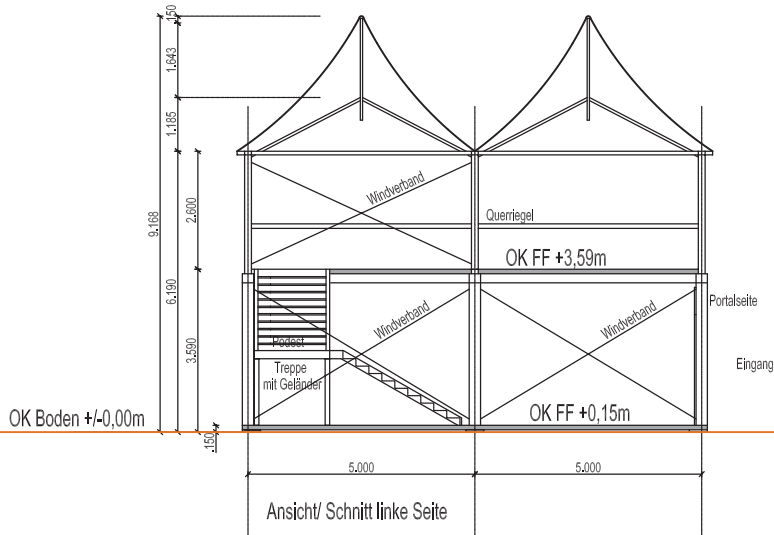

Doppelstockzelt

Doppelstockzelt 15x10m - Grundriss OG + Frontansicht

Grösse: 15 x 10m (Standardversion) erweiterbar im 5m Raster
 Fläche: 300qm (150qm je Stockwerk)
 Seitenhöhe: 6,19m
 Hochpunkt: 9,17m
 Stellfläche: 15,10 x 10,10m + Außentreppe

Doppelstockzelt

Doppelstockzelt 15x10m - Seitenansichten/ Schnitte

Größe:	15 x 10m (Standardversion) erweiterbar im 5m Raster
Fläche:	300qm (150qm je Stockwerk)
Seitenhöhe:	6,19m
Hochpunkt:	9,17m
Stellfläche:	15,10 x 10,10m + Außentreppe