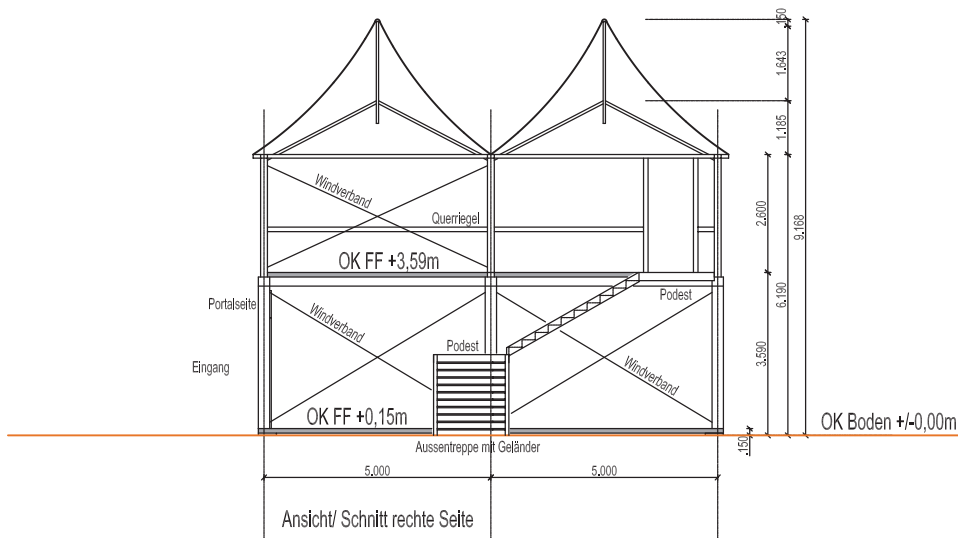

Doppelstockzelt

Doppelstockzelt 15x10m - Grundriss OG + Frontansicht

Grösse: 15 x 10m (Standardversion) erweiterbar im 5m Raster
 Fläche: 300qm (150qm je Stockwerk)
 Seitenhöhe: 6,19m
 Hochpunkt: 9,17m
 Stellfläche: 15,10 x 10,10m + Außentreppe

Doppelstockzelt

Doppelstockzelt 15x10m - Seitenansichten/ Schnitte

Größe:	15 x 10m (Standardversion) erweiterbar im 5m Raster
Fläche:	300qm (150qm je Stockwerk)
Seitenhöhe:	6,19m
Hochpunkt:	9,17m
Stellfläche:	15,10 x 10,10m + Außentreppe