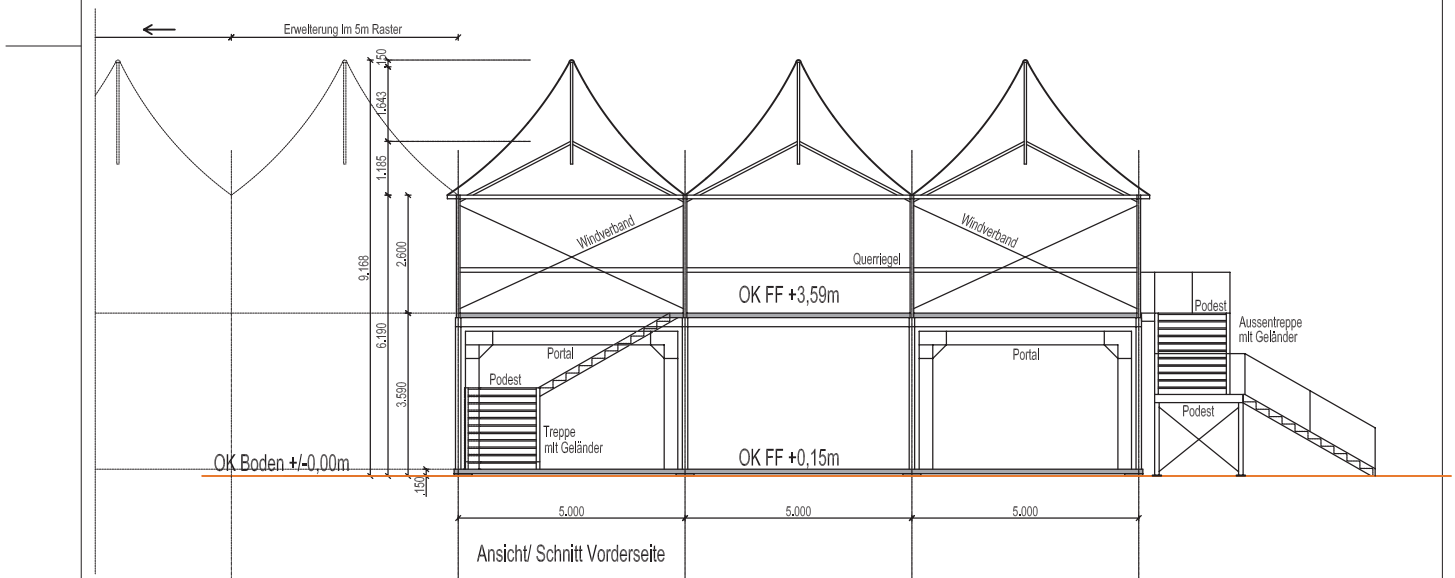

Doppelstockzelt

Doppelstockzelt 15x10m - Grundriss OG + Frontansicht

Grösse: 15 x 10m (Standardversion) erweiterbar im 5m Raster
 Fläche: 300qm (150qm je Stockwerk)
 Seitenhöhe: 6,19m
 Hochpunkt: 9,17m
 Stellfläche: 15,10 x 10,10m + Außentreppe

Doppelstockzelt

Doppelstockzelt 15x10m - Seitenansichten/ Schnitte

Größe:	15 x 10m (Standardversion) erweiterbar im 5m Raster
Fläche:	300qm (150qm je Stockwerk)
Seitenhöhe:	6,19m
Hochpunkt:	9,17m
Stellfläche:	15,10 x 10,10m + Außentreppe