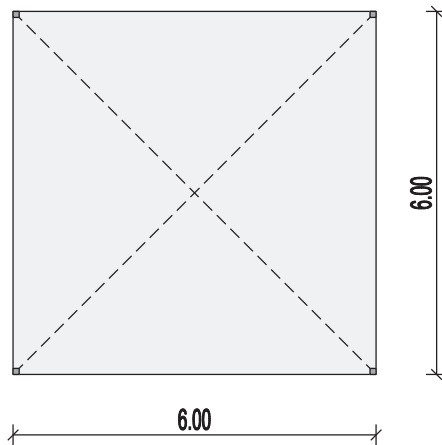

Pagodenzelte

Anordnungsbeispiel:

Cottage Zelt

Grösse: 6m x 6m
Fläche: 36 qm
Seitenhöhe: 2,50m
Firsthöhe: 5,70m
Stellfläche: 6m x 6m