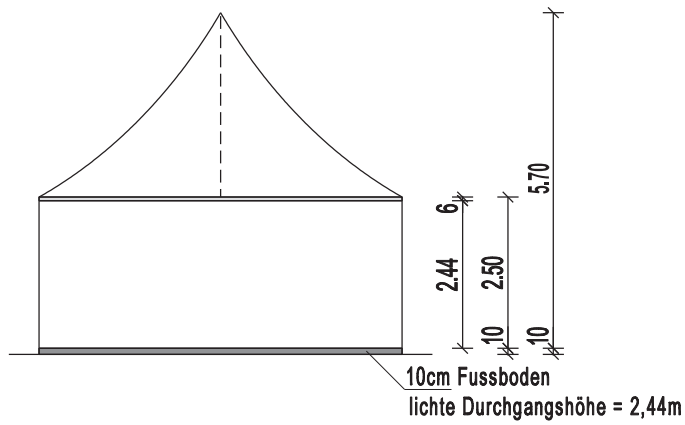

Pagodenzelte

Anordnungsbeispiel:

Cottage Zelt

Grösse: 6m x 6m
Fläche: 36 qm
Seitenhöhe: 2,50m
Firsthöhe: 5,70m
Stellfläche: 6m x 6m